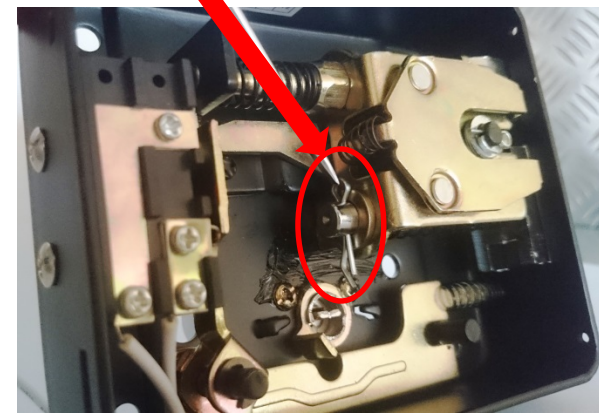

ELECTRIC LOCK VDS CODE 167/E

PROCEDURA PER CAMBIARE SENSO DI ROTAZIONE, COMO CAMBIAR LA ROTACION, HOW TO CHANGE THE ROTATION SENSE

_TURN BACK/FRONT SIDE

INSERT