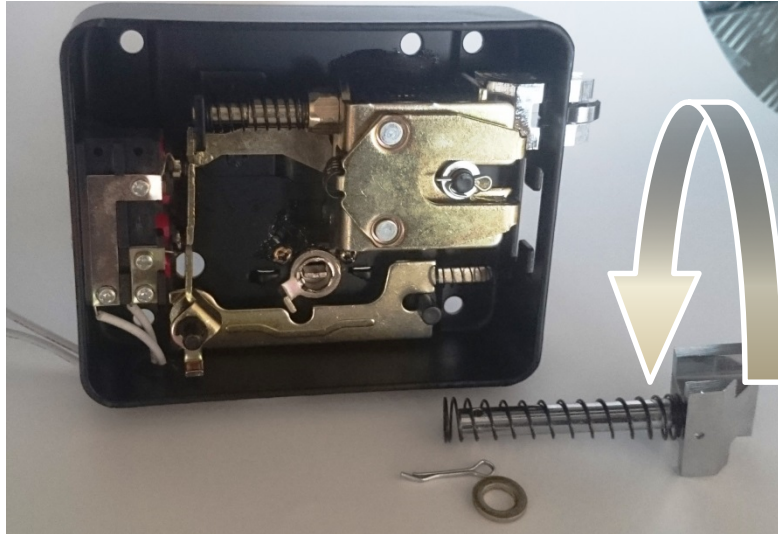

ELECTRIC LOCK VDS CODE 167/E

PROCEDURA PER CAMBIARE SENSO DI ROTAZIONE, COMO CAMBIAR LA ROTACION, HOW TO CHANGE THE ROTATION SENSE

_TURN BACK/FRONT SIDE

INSERT